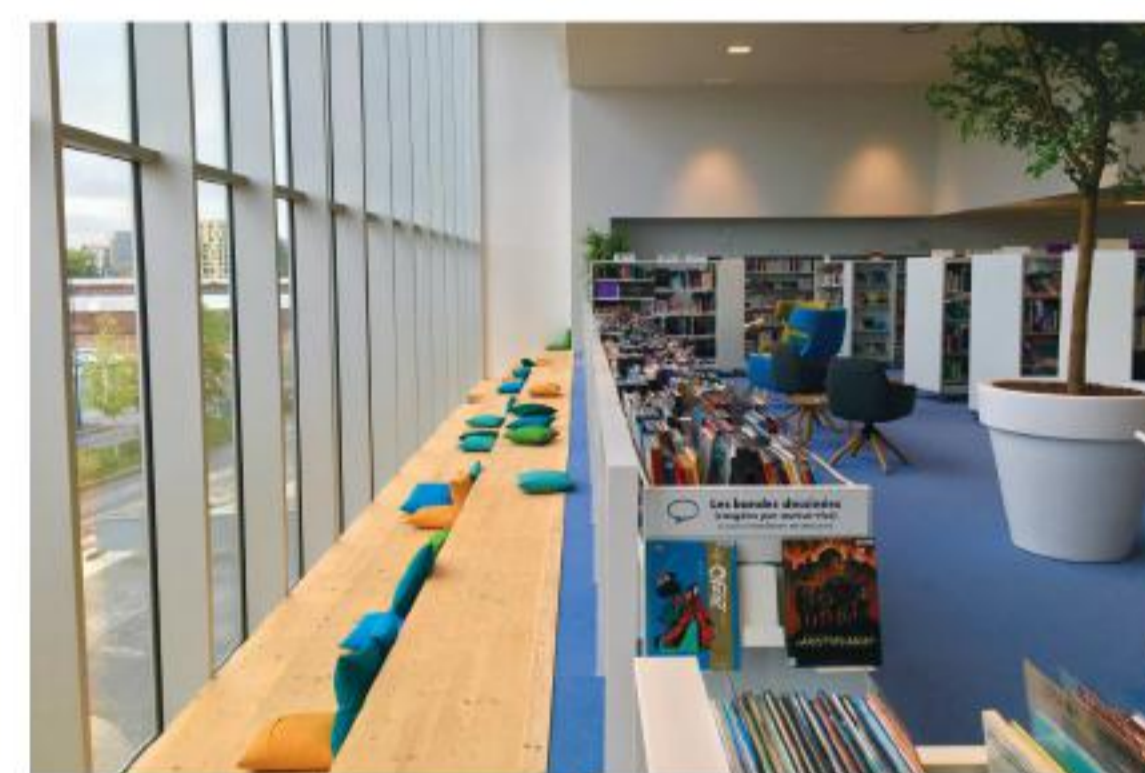

AVENUE URBAINE

- . Transformation de l'actuelle RD82 en avenue reconfigurée associant les mobilités douces et transports en commun
- . Mise en place de franchissements piétons
- . Intégration des enjeux écologiques : continuités vertes, eaux pluviales, îlots de fraîcheur...