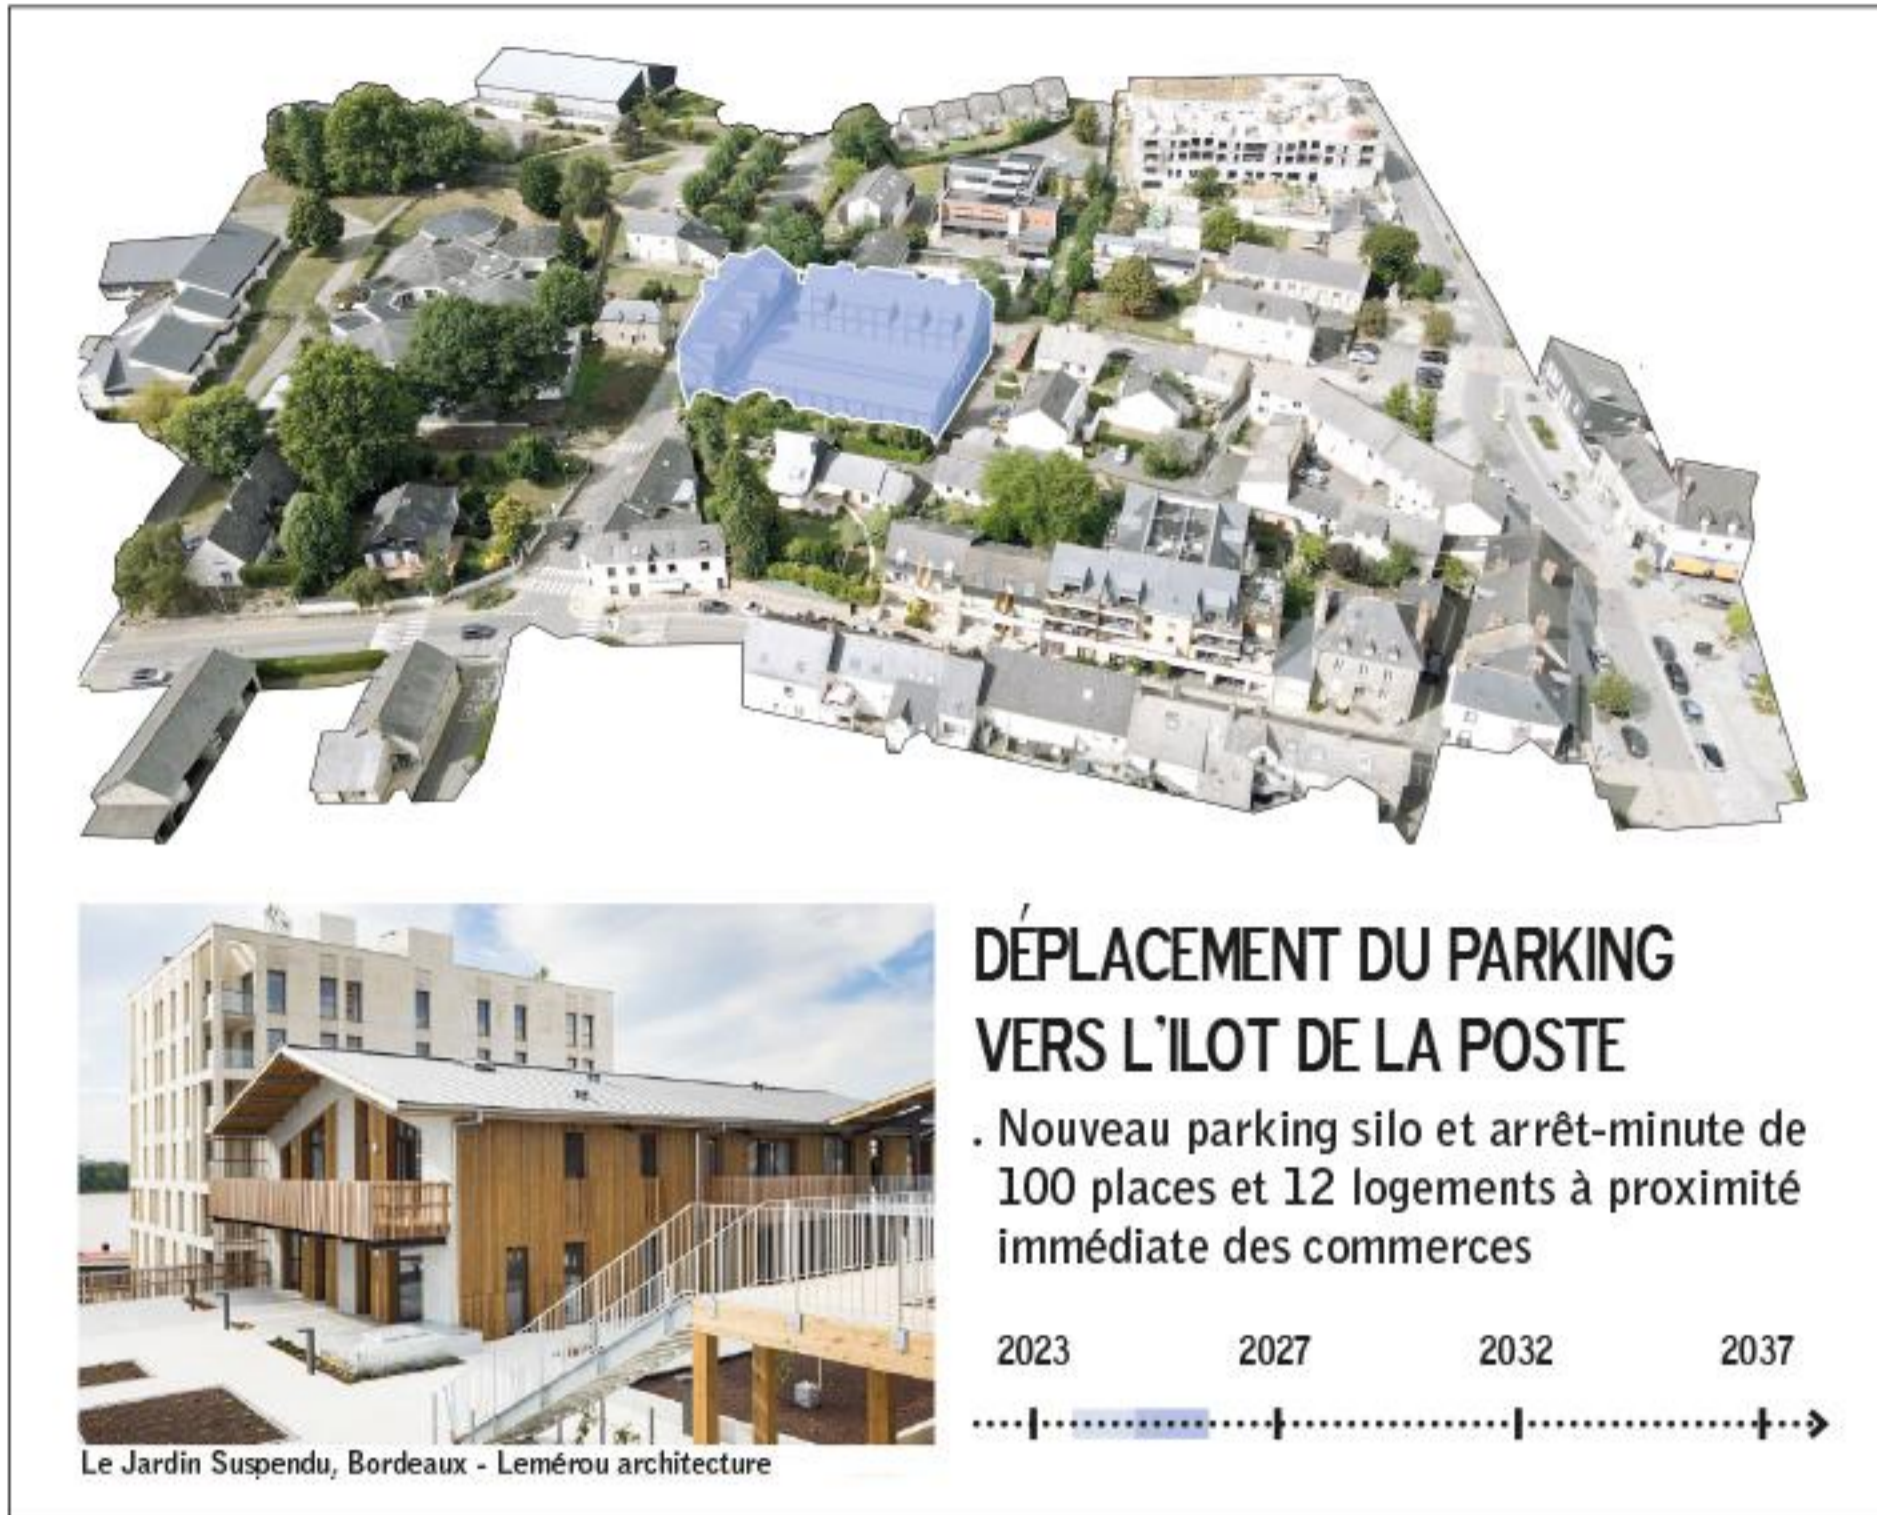

UN COEUR DE BOURG APAISÉ

À HORIZON 2037

PLACE ARBORÉE

- . Végétaliser la Place
- . Requalification des revêtements, en cohérence avec les enjeux écologiques

2023 2027 2032 2037

La Samaritaine, Paris - IN SITU

PIÉTONNISATION DE LA VOIE NORD

- . Nouveau schéma de circulation au Sud de la Place (accès livraison préservé pour les commerces)

2023 2027 2032 2037

La Samaritaine, Paris - IN SITU

ESPACE LIBRE ÉVÉNEMENTIEL ET MOBILIER URBAIN

- . Esplanade accueillant des événements de plein air
- . Espace propice à la détente, à destination des jeunes et des aînés

2023 2027 2032 2037

Les Promenades, Reims - Atelier Jacqueline Osty et associés