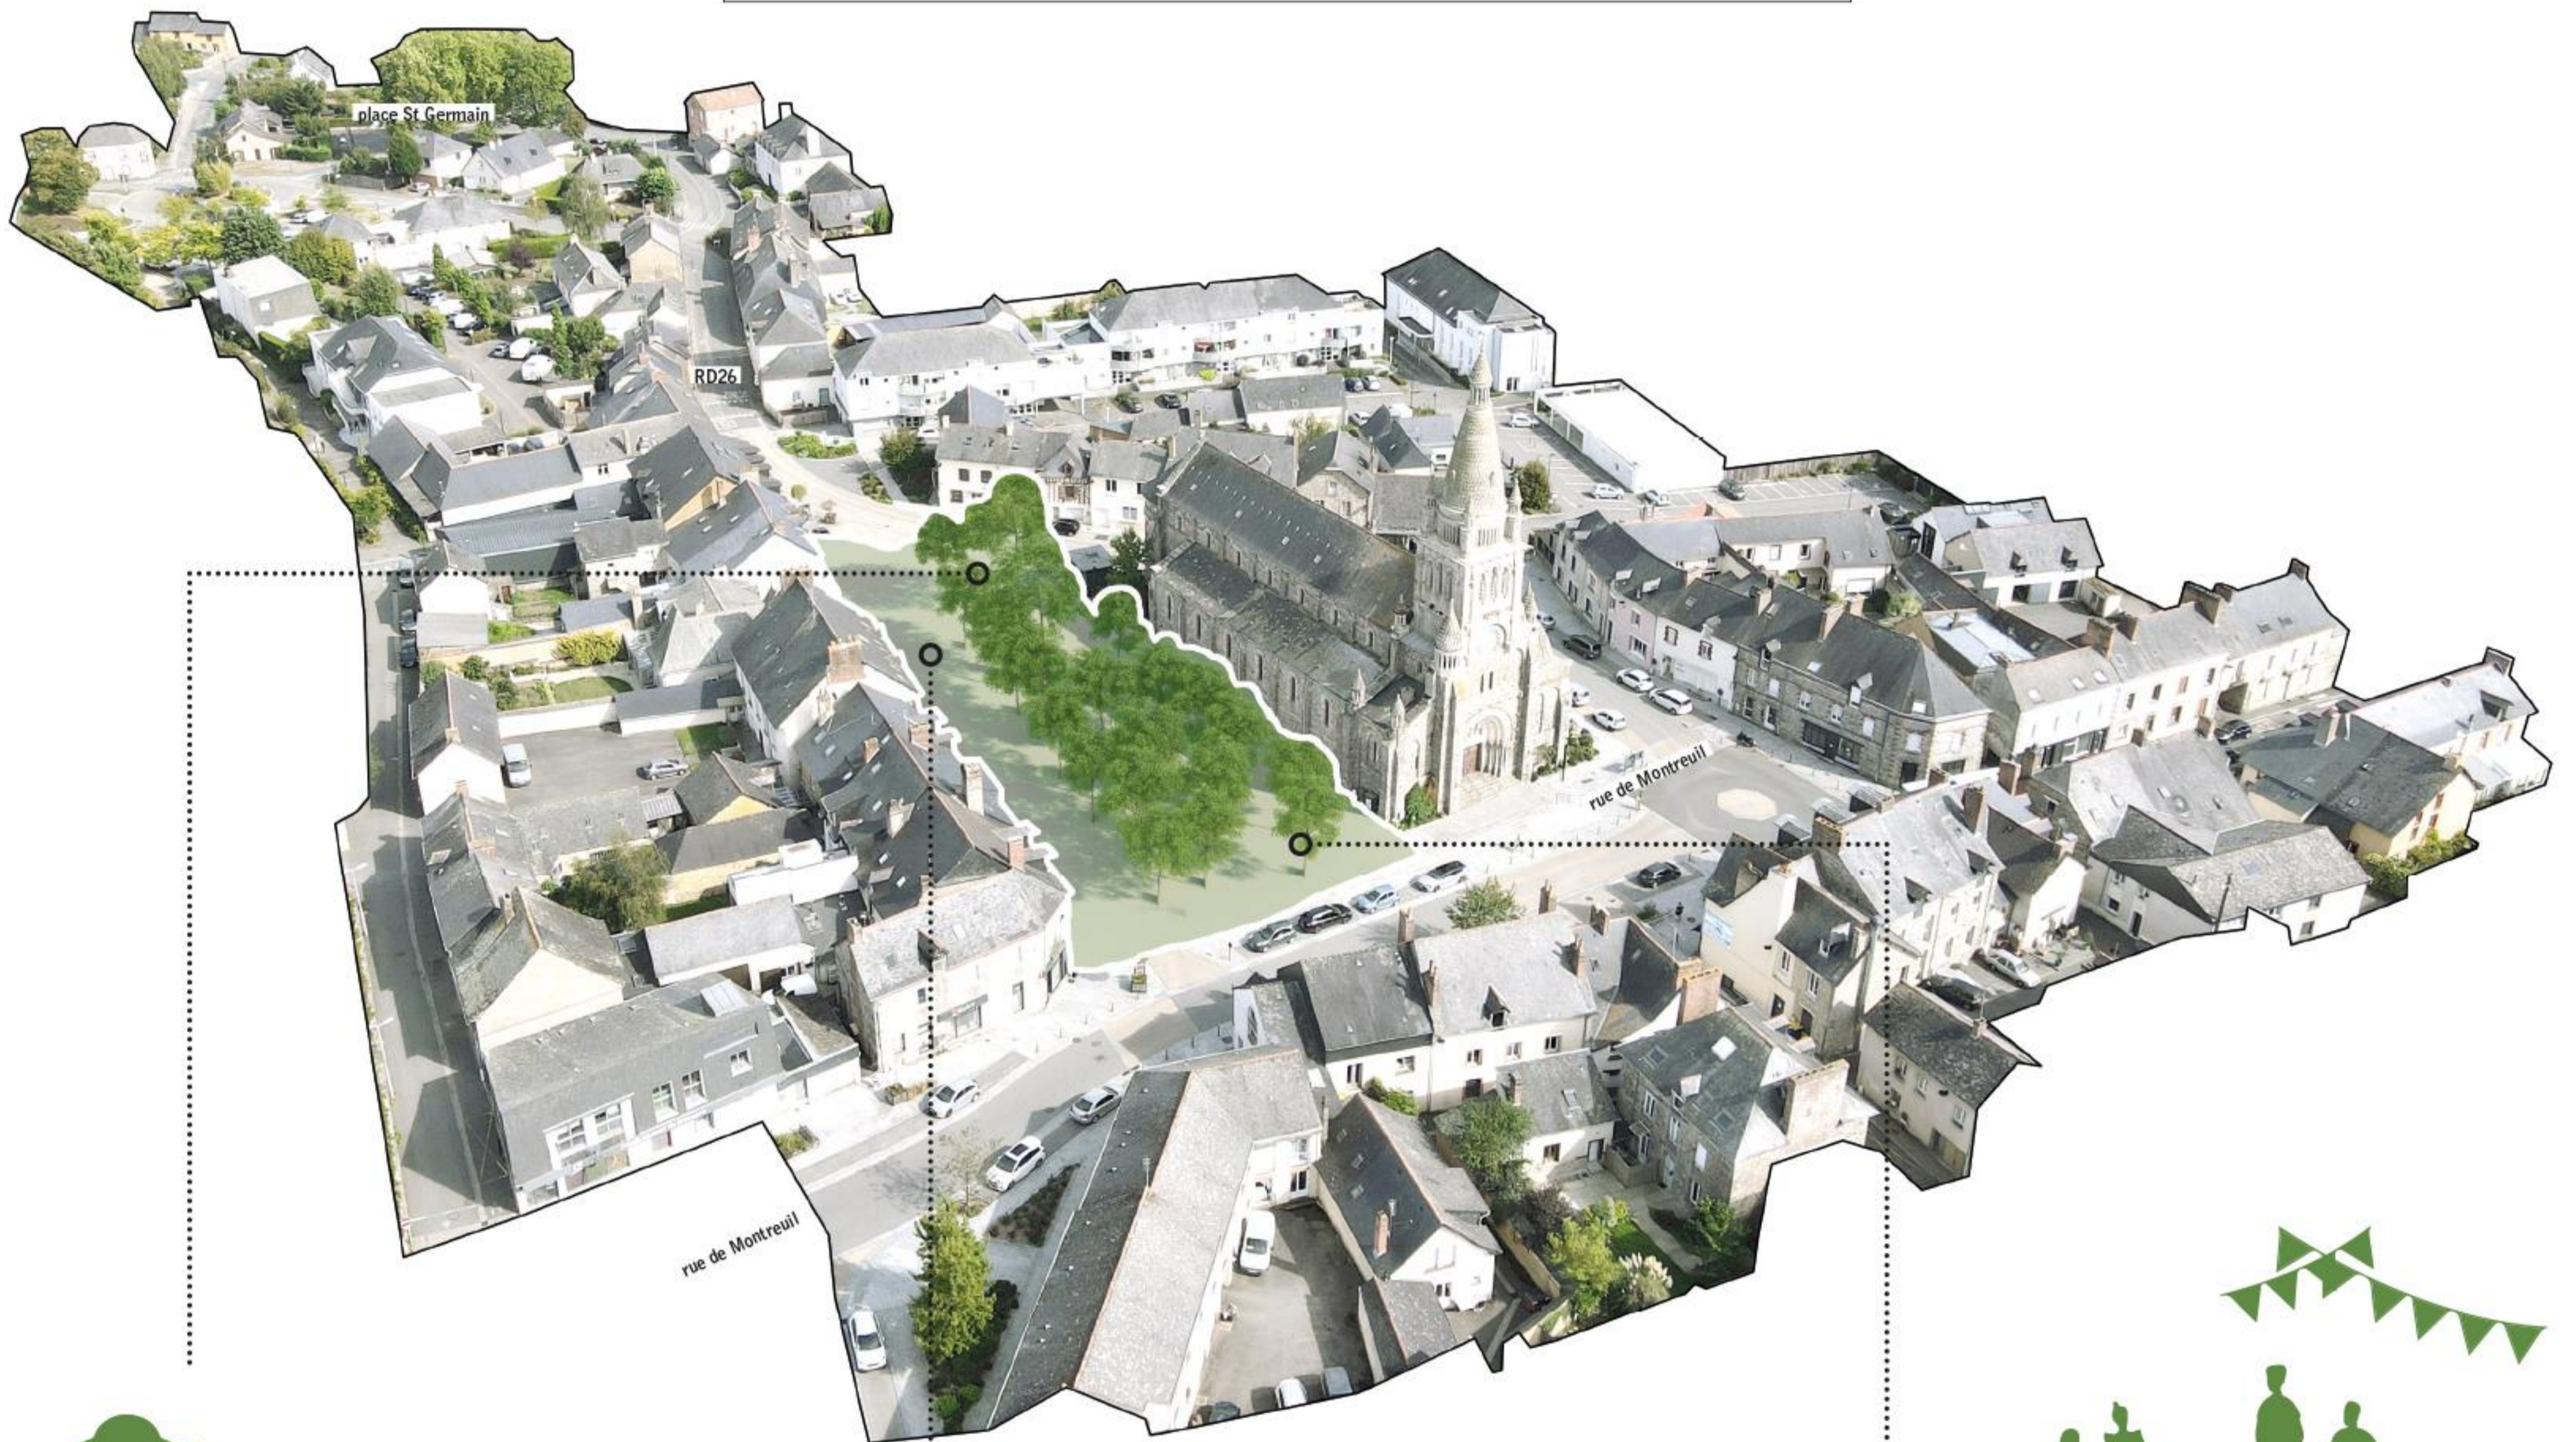

UN COEUR DE BOURG APAISÉ

À HORIZON 2037

PLACE ARBORÉE

- . Végétaliser la Place
- . Requalification des revêtements, en cohérence avec les enjeux écologiques

2023 2027 2032 2037

La Samaritaine, Paris - IN SITU

PIÉTONNISATION DE LA VOIE NORD

- . Nouveau schéma de circulation au Sud de la Place (accès livraison préservé pour les commerces)

2023 2027 2032 2037

La Samaritaine, Paris - IN SITU

ESPACE LIBRE ÉVÉNEMENTIEL ET MOBILIER URBAIN

- . Esplanade accueillant des événements de plein air
- . Espace propice à la détente, à destination des jeunes et des aînés

2023 2027 2032 2037

Les Promenades, Reims - Atelier Jacqueline Osty et associés