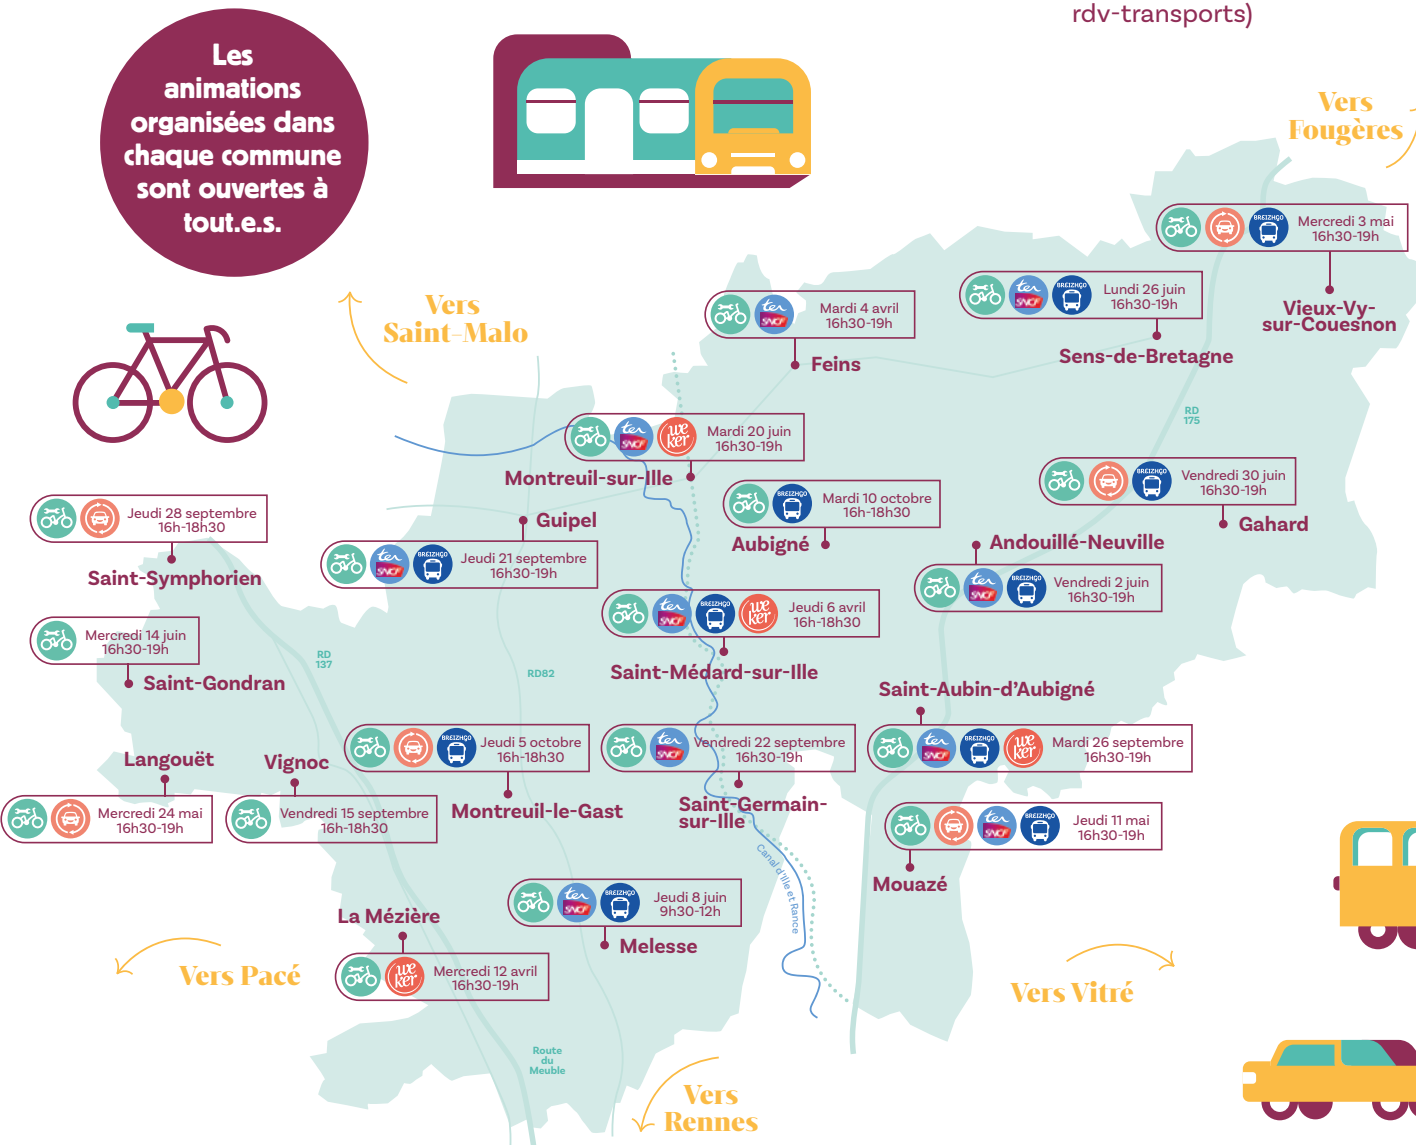

**Animations,
informations et
services itinérants
sur les transports
présents dans toutes
les communes**

Andouillé-Neuville :
place des Croisettes (devant la mairie)
Aubigné : parking rue d'Orgères
Feins : place de l'Église
Gahard : parking salle Émeraude
Guipel : place de l'Église
Langouët : devant la mairie
La Mézière : sur le marché
Melesse : sur le marché
Montreuil-le-Gast : place de l'Église
Montreuil-sur-Ille : place du Marché
Mouazé : parking multimodal (devant l'école)
Saint-Aubin-d'Aubigné : place des Halles
Saint-Germain-sur-Ille : place de la Mairie
Saint-Gondran : mairie
Saint-Médard-sur-Ille : place de la Mairie
Saint-Symphorien : place du Presbytère
Sens-de-Bretagne : place de la Mairie
Vieux-Vy-sur-Couesnon :
place du Marché (devant l'église)
Vignoc : place de l'Église

Les Rendez-vous solutions transports

proposent des informations sur les services mobilités présents sur la Communauté de

communes: location de vélos à assistance électrique (VAE) ou de voitures électriques, aides à l'achat de VAE, trajets en train ou en car, pistes cyclables, covoiturage...

Les animations organisées dans chaque commune sont ouvertes à tout.e.s.

Les lieux de rendez-vous sont indiqués au verso du programme.